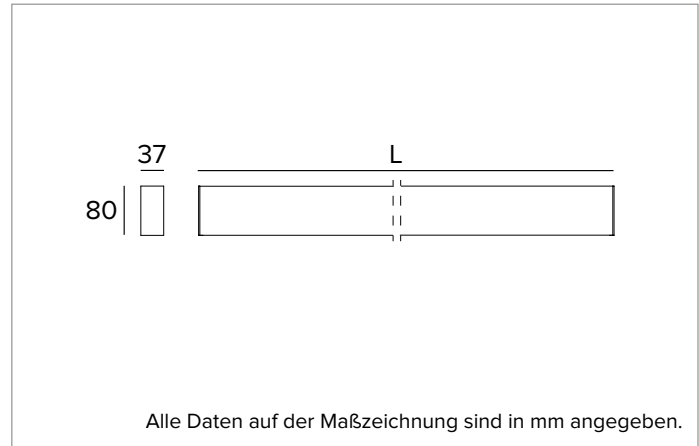

T018MX930ELPW | LOGICO EASY Stand Alone 37 - UGR19

Lineare LED-Leuchte, Einzelmontage für Deckenanbau- oder Pendelmontage

	3000K	H(m)	D1(m)	D2(m)	E _{max} (lx)		
	Ra90	66°	64°				
	Fixture Power	35W	1	1.29	1.26	2722	
	Source Flux	3801lm	2	2.58	2.52	680	
	Fixture Flux	3802lm	3	3.86	3.78	302	
	Efficacy	109lm/W	4	5.15	5.04	170	
G0347A	I _{max} =810cd/klm	I _{max}	3080cd	5	6.44	6.30	109

Ähnliche Farbtemperatur: 3000K

Lebensdauer (L80/B10): 100000h tq +25°C

BELEUCHUNGSTECHNISCHE MERKMALE

Direkte Lichtemission. Kontrolliertes Licht. UGR19 Optik: Optisches System aus Linsen mit differenzierten Facetten zur Optimierung der Lichtstromrichtung und zellulärer Optik aus blendreduzierendem Polycarbonat in Weiß (UGR<19 und L65<1500 cd/m² EN-12464-1).

Abstrahlung: DIREKT

Optik: ZELLULÄRE

Optische Effizienz: 100%

Leuchten-Lichtstrom: 3801lm

Lichtausbeute: 109lm/W

Fotobiologische Sicherheit: Risikogruppe 0 (RG 0 = kein Risiko)

MECHANISCHE MERKMALE

Gehäuse aus lackiertem stranggepresstem Aluminium mit 37mm Breite und Endkappen aus Polycarbonat. Obere Abdeckung aus weißem PVC.

Farbe und Oberfläche: Weiß

Abmessungen: L=2243mm

Gewicht: 5,35Kg

Version: LINEAR

Schutzart: IP40

Mechanische Belastbarkeit: IK02

ELEKTRISCHE MERKMALE

Integrierter elektronischer ON-OFF Treiber. Leuchten gemäß EN 60598-2-22 für die Stromversorgung über ein zentrales Notstromsystem CPSS (Central Power Supply System); Bereiche mit hohem Risiko ausgeschlossen. Die voreingestellte Leistungsaufnahme und der voreingestellte Lichtstrom betragen 100% an AC und 100% an DC.